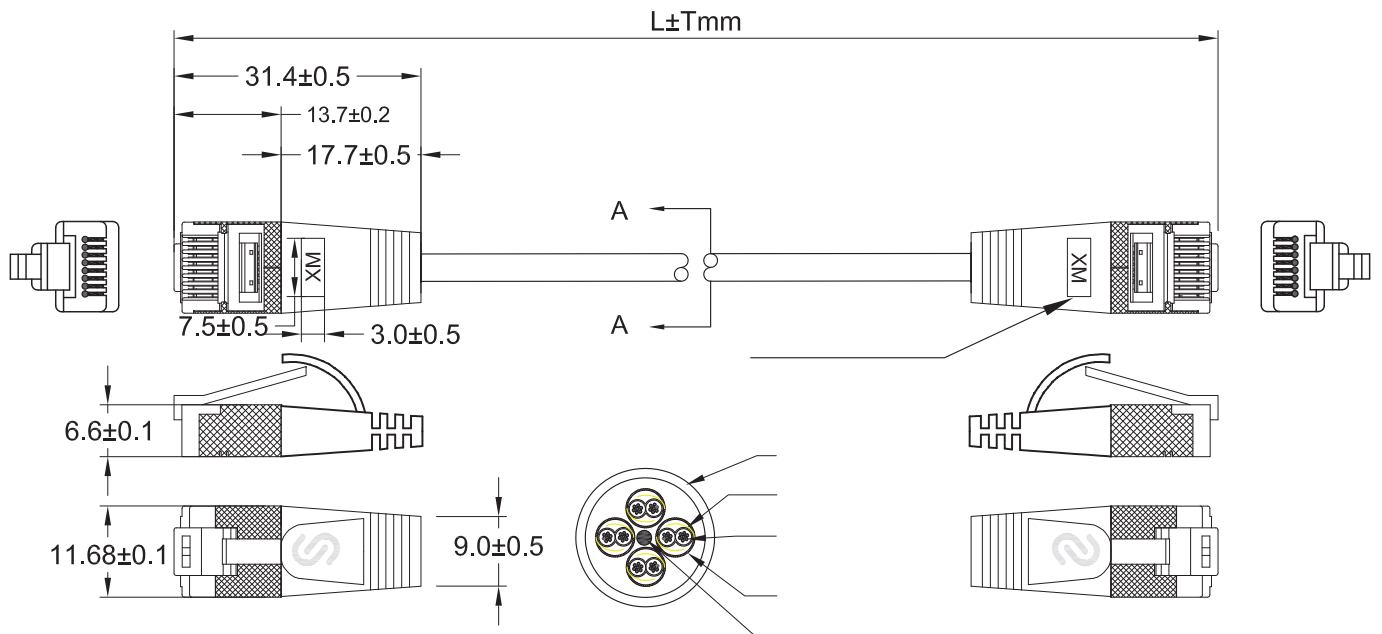

Breite Farbpalette für optimale Organisation:

Damit Sie Ihre Verkabelung noch übersichtlicher gestalten können, sind unsere SLIM Patchkabel in einer Vielzahl von Farben erhältlich. Das erleichtert das Zuordnen und Verwalten Ihrer Netzwerkkabel, selbst in komplexen Installationen.

Fazit:

Mit dem SLIM Patchkabel Multipack erhalten Sie nicht nur ein qualitativ hochwertiges Produkt, sondern auch eine Lösung, die Ihnen den Installationsprozess erheblich vereinfacht. Sparen Sie Zeit, vermeiden Sie unnötigen Müll und genießen Sie höchste Leistung und Flexibilität bei der Netzwerkinstallation.

BESCHREIBUNG

Kategorie	KAT6A
Steckertyp	RJ45
Tülle	SLIM Design, Rastnasenschutz, Längenangabe
Belegung	1:1 TIA/EIA 568B
Schirmung	U/FTP geschirmt
Mantel	LSOH
Kabelstärke	AWG32 100% Kupfer
Aussendurchmesser	3,8 mm
Temperaturbereich	-20°C bis +60°C
Standardfarben	Grau, Gelb, Rot, Grün, Blau, Schwarz, Weiß
Verpackungseinheit	Einzel verpackt
Standardlängen	0,1 / 0,25 / 0,5 / 1,0 / 1,5 / 2,0 / 3,0 / 5,0 / 7,0m

TECHNISCHE ZEICHNUNG

ARTIKELNUMMERN

Artikelnummer

SLIM-LS-K6A 0.1 50
 SLIM-LS-K6A 0.15 50
 SLIM-LS-K6A 0.2 50
 SLIM-LS-K6A 0.25 50
 SLIM-LS-K6A 0.35 50
 SLIM-LS-K6A 0.5 90
 SLIM-LS-K6A 1.0 90
 SLIM-LS-K6A 1.5 60
 SLIM-LS-K6A 2.0 60
 SLIM-LS-K6A 3.0 36
 SLIM-LS-K6A 0.1 YE 50
 SLIM-LS-K6A 0.15 YE 50
 SLIM-LS-K6A 0.2 YE 50
 SLIM-LS-K6A 0.25 YE 50
 SLIM-LS-K6A 0.35 YE 50
 SLIM-LS-K6A 0.5 YE 90
 SLIM-LS-K6A 1.0 YE 90
 SLIM-LS-K6A 1.5 YE 60
 SLIM-LS-K6A 2.0 YE 60
 SLIM-LS-K6A 3.0 YE 36
 SLIM-LS-K6A 0.1 RD 50
 SLIM-LS-K6A 0.15 RD 50
 SLIM-LS-K6A 0.2 RD 50
 SLIM-LS-K6A 0.25 RD 50
 SLIM-LS-K6A 0.35 RD 50
 SLIM-LS-K6A 0.5 RD 90
 SLIM-LS-K6A 1.0 RD 90
 SLIM-LS-K6A 1.5 RD 60
 SLIM-LS-K6A 2.0 RD 60
 SLIM-LS-K6A 3.0 RD 36