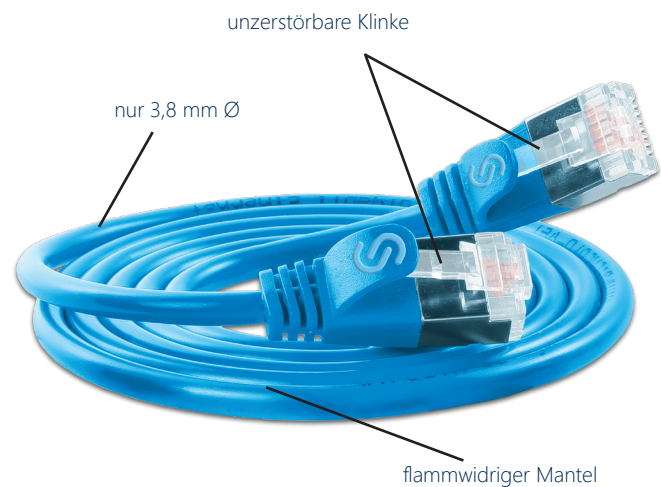

Für längere Patchkabel bieten wir zudem Multipacks in den Längen 1,0m, 2,0m und 3,0m.

Hohe Performance für anspruchsvolle Netzwerke:

Alle SLIM Patchkabel entsprechen dem Kategorie 6A Standard und sind somit für 10 Gigabit Ethernet sowie Power over Ethernet (PoE) Anwendungen optimiert. Egal ob Datenübertragung oder Stromversorgung – unsere Kabel bieten eine zuverlässige Leistung, auch bei hohen Anforderungen.

Ein weiteres Highlight: Die unzerstörbare Klinke

Unsere Patchkabel sind mit einer unzerstörbaren Klinke ausgestattet. Diese spezielle Konstruktion sorgt dafür, dass abgebrochene oder beschädigte Klinken der Vergangenheit angehören. Sie erhalten langlebige, robuste Verbindungen, die auch bei häufigem Umstecken zuverlässig funktionieren.

Breite Farbpalette für optimale Organisation:

Damit Sie Ihre Verkabelung noch übersichtlicher gestalten können, sind unsere SLIM Patchkabel in einer Vielzahl von Farben erhältlich. Das erleichtert das Zuordnen und Verwalten Ihrer Netzwerkkabel, selbst in komplexen Installationen.

BESCHREIBUNG

Kategorie	KAT6A
Steckertyp	RJ45
Tülle	SLIM Design, Rastnasenschutz, Längenangabe
Belegung	1:1 TIA/EIA 568B
Schirmung	U/FTP geschirmt
Mantel	LSOH
Kabelstärke	AWG32 100% Kupfer
Aussendurchmesser	3,8 mm
Temperaturbereich	-20°C bis +60°C
Standardfarben	Grau, Gelb, Rot, Grün, Blau, Schwarz, Weiß
Verpackungseinheit	Einzel verpackt
Standardlängen	0,1 / 0,25 / 0,5 / 1,0 / 1,5 / 2,0 / 3,0 / 5,0 / 7,0m