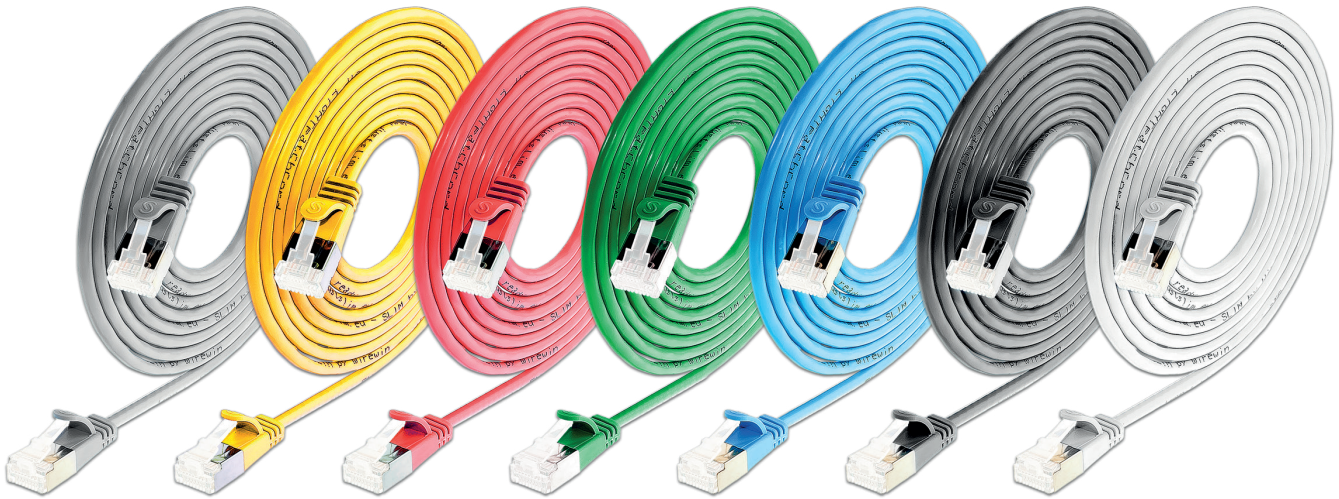

Für längere Patchkabel bieten wir zudem Multipacks in den Längen 1,0m, 2,0m und 3,0m.

Hohe Performance für anspruchsvolle Netzwerke:

Alle SLIM Patchkabel entsprechen dem Kategorie 6A Standard und sind somit für 10 Gigabit Ethernet sowie Power over Ethernet (PoE) Anwendungen optimiert. Egal ob Datenübertragung oder Stromversorgung – unsere Kabel bieten eine zuverlässige Leistung, auch bei hohen Anforderungen.

Ein weiteres Highlight: Die unzerstörbare Klinke

Unsere Patchkabel sind mit einer unzerstörbaren Klinke ausgestattet. Diese spezielle Konstruktion sorgt dafür, dass abgebrochene oder beschädigte Klinken der Vergangenheit angehören. Sie erhalten langlebige, robuste Verbindungen, die auch bei häufigem Umstecken zuverlässig funktionieren.

Breite Farbpalette für optimale Organisation:

Damit Sie Ihre Verkabelung noch übersichtlicher gestalten können, sind unsere SLIM Patchkabel in einer Vielzahl von Farben erhältlich. Das erleichtert das Zuordnen und Verwalten Ihrer Netzwerkkabel, selbst in komplexen Installationen.

BESCHREIBUNG

Kategorie	KAT6A
Steckertyp	RJ45
Tülle	SLIM Design, Rastnasenschutz, Längenangabe
Belegung	1:1 TIA/EIA 568B
Schirmung	U/FTP geschirmt
Mantel	LSOH
Kabelstärke	AWG32 100% Kupfer
Aussendurchmesser	3,8 mm
Temperaturbereich	-20°C bis +60°C
Standardfarben	Grau, Gelb, Rot, Grün, Blau, Schwarz, Weiß
Verpackungseinheit	Einzel verpackt
Standardlängen	0,1 / 0,25 / 0,5 / 1,0 / 1,5 / 2,0 / 3,0 / 5,0 / 7,0m