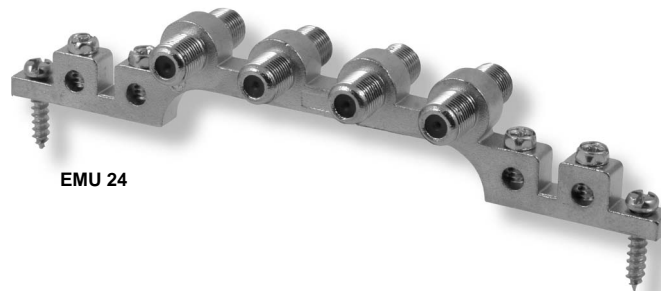

F-Erdungsblöcke

EMU 21	273284	1fach
EMU 22	273285	2fach
EMU 24	21210020	4fach

Merkmale

- Schirmungsmaß: > 90 dB
- Fernspeisung max.: 65 V/2 A
- Verpackungs-Einheit/Gewicht (St./kg):

EMU 21/22	5 (100)/0,05
EMU 24	5 (100)/0,08

EMU 21

EMU 22

EMU 24

Erdungsschienen

ZES 02	276028
ZES 11	276020
ZES 12	276022

Merkmale

- **ZES 02**
für 2 Koaxialkabel bis 8-mm-Ø
- **ZES 11**
für 6 Koaxialkabel bis 8-mm-Ø
- **ZES 12**
für 3 Koaxialkabel bis 12-mm-Ø
- Verpackungs-Einheit/Gewicht (St./kg):